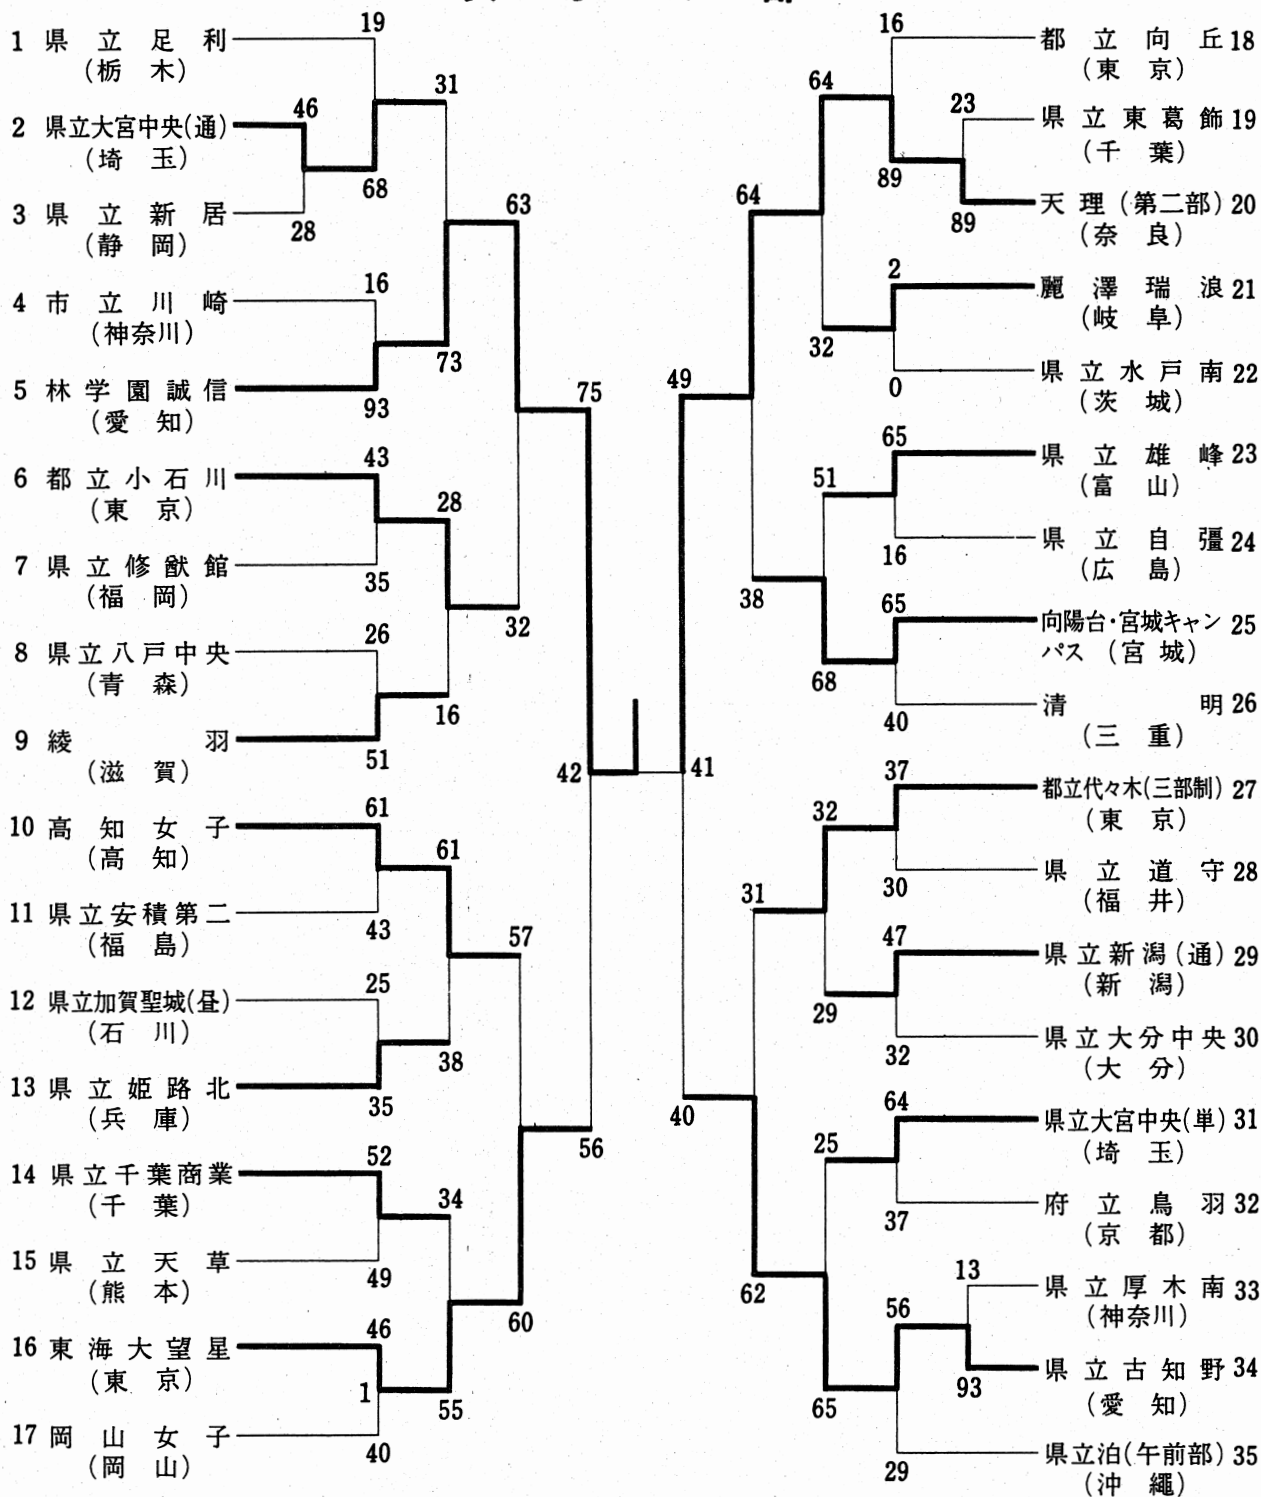

第1回 全国高等学校定時制通信制バスケットボール大会結果

女子の部

〔優秀選手賞〕

優勝 愛知県代表 林学園誠信高等学校
 準優勝 奈良県代表 天理高等学校(第2部)
 第3位 東京都代表 東海大学附属望星高等学校
 第3位 愛知県代表 県立古知野高等学校

久保田千賀子 愛知県代表 林学園誠信高等学校
 入角香 " "
 竹本悦子 奈良県代表 天理高等学校(第2部)
 渡辺安代 " "
 藤井のぞみ 愛知県代表 県立古知野高等学校